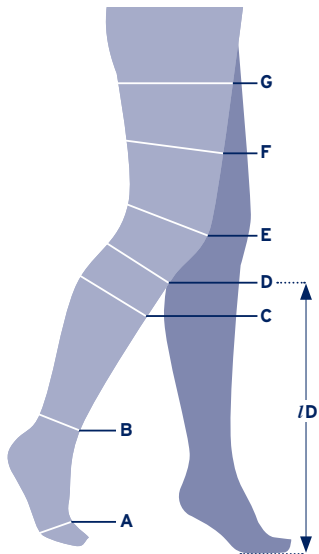

Maattabel

JOBST® FarrowWrap® teenverband

Meetpunt	XS	S	M	L
A Omvang voorvoet	20-22 cm	22-24 cm	24-26 cm	26-28 cm

Maattabel

JOBST® FarrowWrap® voetverband

Meetpunt		XS	S	M	L	XL
(A)	Omvang voorvoet	22-24 cm	25-27 cm	28-30 cm	31-34 cm	35-40 cm
I (A)	Voetlengte normaal (-2 cm / +2 cm*)	16,5 cm	18 cm	19,5 cm	21 cm	23 cm
I (A)	Voetlengte lang (-2 cm / +2 cm*)	18,5 cm	20 cm	21,5 cm	23 cm	25 cm

* De lengtematen hebben een marge van 2 cm naar boven en naar beneden

Maattabel

JOBST® FarrowHybrid AD voetcompressie

	S	M	L
Schoenmaat	34-39	39,5-42	42,5-46

Maattabel

JOBST® FarrowWrap® onderbeenverband

Meetpunt		XS	S	M	L	XL
ⓑ	Enkelomvang	20-27 cm	25-32 cm	30-38 cm	37-44 cm	45-52 cm
ⓒ	Kuitomvang	35-45 cm	40-52 cm	48-60 cm	55-65 cm	60-70 cm
<i>l</i> ⓓ	Normale lengte (-2 cm / +2 cm*)	37 cm	39 cm	41 cm	43 cm	44 cm
<i>l</i> ⓓ	Lange lengte (-2 cm / +2 cm*)	42 cm	44 cm	46 cm	48 cm	49 cm

Maattabel

JOBST® FarrowWrap® knieverband

Meetpunt		XS	S	M	L	XL
Ⓒ	Kuitomvang	36-43 cm	42-50 cm	48-58 cm	53-63 cm	58-68 cm
Ⓕ	Omtrek 10 cm boven knie	47-52 cm	53-59 cm	60-66 cm	67-73 cm	74-80 cm

Maattabel

JOBST® FarrowWrap® bovenbeenverband
(incl. knieverband)

Meetpunt		XS	S	M	L	XL
ⓕ	Omtrek 10 cm boven knie	45-52 cm	50-59 cm	60-66 cm	67-73 cm	74-80 cm
ⓖ	Omtrek bovenbeen	50-70 cm	60-75 cm	70-80 cm	75-90 cm	85-100 cm
I ⓔ-ⓖ	Korte lengte	18 cm	18 cm	18 cm	18 cm	18 cm
I ⓔ-ⓖ	Normale lengte	23 cm	23 cm	23 cm	23 cm	23 cm
I ⓔ-ⓖ	Lange lengte	29 cm	29 cm	29 cm	29 cm	29 cm