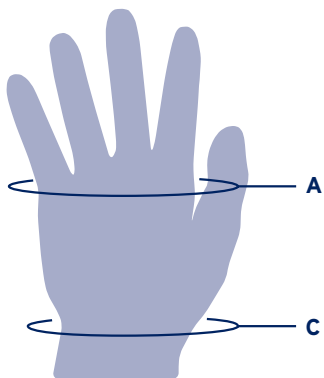

Maattabel

JOBST® FarrowWrap® armverband confectie

Meetpunt		S	M	L
ⓐ	Oksel	22-29 cm	29-37 cm	32-44 cm
ⓔ	Elleboog	22-26 cm	26-32 cm	30-39 cm
ⓒ	Pols	14-17 cm	16-19 cm	19-22 cm
Lengte		Kort	Normaal	Lang
<i>l</i> ⓐ-ⓒ		38-42 cm	42-46 cm	46-50 cm

Maattabel

JOBST® FarrowWrap® handverband

Meetpunt		XS	S	M	L
Ⓐ	Omtrek aanzet vingers	< 18 cm	18-20 cm	20-22 cm	> 22 cm
Ⓑ	Omtrek handpalm	< 19 cm	19-21 cm	21-23 cm	> 24 cm

Maattabel

JOBST® Farrow vingerverband

Meetpunt		1	2	3	4	5	6	7	8
A	Omtrek aanzet vingers	16,6-18,0 cm	16,6-18,0 cm	18,0-19,5 cm	18,0-19,5 cm	18,0-19,5 cm	19,5-21,5 cm	19,5-21,5 cm	21,5-23,1 cm
C	Pols	15,6-16,7 cm	16,7-18,1 cm	15,9-17,0 cm	17,0-18,5 cm	18,5-20,4 cm	17,2-18,7 cm	18,7-20,6 cm	18,3-20,1 cm

Maattabel

JOBST® FarrowWrap® teenverband

Meetpunt	XS	S	M	L
A Omvang voorvoet	20-22 cm	22-24 cm	24-26 cm	26-28 cm

Maattabel

JOBST® FarrowWrap® voetverband

Meetpunt		XS	S	M	L	XL
(A)	Omvang voorvoet	22-24 cm	25-27 cm	28-30 cm	31-34 cm	35-40 cm
I (A)	Voetlengte normaal (-2 cm / +2 cm*)	16,5 cm	18 cm	19,5 cm	21 cm	23 cm
I (A)	Voetlengte lang (-2 cm / +2 cm*)	18,5 cm	20 cm	21,5 cm	23 cm	25 cm