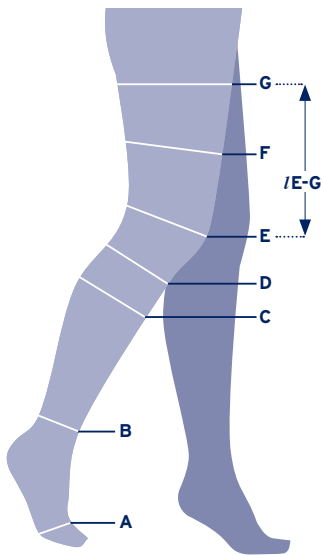

Maattabel

JOBST® FarrowWrap® teenverband

Meetpunt	XS	S	M	L
A Omvang voorvoet	20-22 cm	22-24 cm	24-26 cm	26-28 cm

Maattabel

JOBST® FarrowWrap® voetverband

Meetpunt		XS	S	M	L	XL
(A)	Omvang voorvoet	22-24 cm	25-27 cm	28-30 cm	31-34 cm	35-40 cm
I (A)	Voetlengte normaal (-2 cm / +2 cm*)	16,5 cm	18 cm	19,5 cm	21 cm	23 cm
I (A)	Voetlengte lang (-2 cm / +2 cm*)	18,5 cm	20 cm	21,5 cm	23 cm	25 cm

* De lengtematen hebben een marge van 2 cm naar boven en naar beneden

Maattabel

JOBST® FarrowHybrid AD voetcompressie

	S	M	L
Schoenmaat	34-39	39,5-42	42,5-46

Maattabel

JOBST® FarrowWrap® onderbeenverband

Meetpunt		XS	S	M	L	XL
ⓑ	Enkelomvang	20-27 cm	25-32 cm	30-38 cm	37-44 cm	45-52 cm
ⓒ	Kuitomvang	35-45 cm	40-52 cm	48-60 cm	55-65 cm	60-70 cm
<i>l</i> ⓓ	Normale lengte (-2 cm / +2 cm*)	37 cm	39 cm	41 cm	43 cm	44 cm
<i>l</i> ⓓ	Lange lengte (-2 cm / +2 cm*)	42 cm	44 cm	46 cm	48 cm	49 cm

Maattabel

JOBST® FarrowWrap® knieverband

Meetpunt		XS	S	M	L	XL
Ⓒ	Kuitomvang	36-43 cm	42-50 cm	48-58 cm	53-63 cm	58-68 cm
Ⓕ	Omtrek 10 cm boven knie	47-52 cm	53-59 cm	60-66 cm	67-73 cm	74-80 cm

Maattabel

JOBST® FarrowWrap® bovenbeenverband
(incl. knieverband)

Meetpunt		XS	S	M	L	XL
ⓕ	Omtrek 10 cm boven knie	45-52 cm	50-59 cm	60-66 cm	67-73 cm	74-80 cm
ⓖ	Omtrek bovenbeen	50-70 cm	60-75 cm	70-80 cm	75-90 cm	85-100 cm
I ⓔ-ⓖ	Korte lengte	18 cm	18 cm	18 cm	18 cm	18 cm
I ⓔ-ⓖ	Normale lengte	23 cm	23 cm	23 cm	23 cm	23 cm
I ⓔ-ⓖ	Lange lengte	29 cm	29 cm	29 cm	29 cm	29 cm