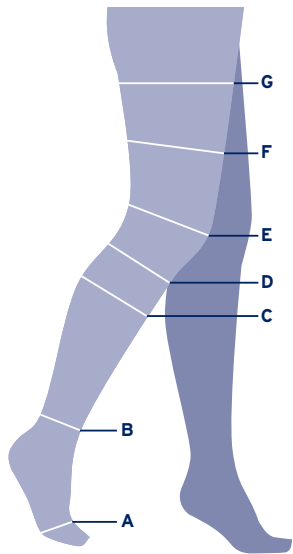

Maattabel

JOBST® FarrowWrap® armverband confectie

Meetpunt		S	M	L
ⓐ	Oksel	22-29 cm	29-37 cm	32-44 cm
ⓔ	Elleboog	22-26 cm	26-32 cm	30-39 cm
ⓒ	Pols	14-17 cm	16-19 cm	19-22 cm
Lengte		Kort	Normaal	Lang
<i>l</i> ⓐ-ⓒ		38-42 cm	42-46 cm	46-50 cm

Maattabel

JOBST® FarrowWrap® handverband

Meetpunt		XS	S	M	L
Ⓐ	Omtrek aanzet vingers	< 18 cm	18-20 cm	20-22 cm	> 22 cm
Ⓑ	Omtrek handpalm	< 19 cm	19-21 cm	21-23 cm	> 24 cm

Maattabel

JOBST® Farrow vingerverband

Meetpunt		1	2	3	4	5	6	7	8
A	Omtrek aanzet vingers	16,6-18,0 cm	16,6-18,0 cm	18,0-19,5 cm	18,0-19,5 cm	18,0-19,5 cm	19,5-21,5 cm	19,5-21,5 cm	21,5-23,1 cm
C	Pols	15,6-16,7 cm	16,7-18,1 cm	15,9-17,0 cm	17,0-18,5 cm	18,5-20,4 cm	17,2-18,7 cm	18,7-20,6 cm	18,3-20,1 cm

Maattabel

JOBST® FarrowWrap® teenverband

Meetpunt	XS	S	M	L
A Omvang voorvoet	20-22 cm	22-24 cm	24-26 cm	26-28 cm

Maattabel

JOBST® FarrowWrap® voetverband

Meetpunt		XS	S	M	L	XL
(A)	Omvang voorvoet	22-24 cm	25-27 cm	28-30 cm	31-34 cm	35-40 cm
I (A)	Voetlengte normaal (-2 cm / +2 cm*)	16,5 cm	18 cm	19,5 cm	21 cm	23 cm
I (A)	Voetlengte lang (-2 cm / +2 cm*)	18,5 cm	20 cm	21,5 cm	23 cm	25 cm