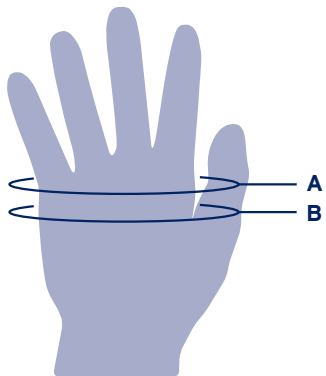

Maattabel

JOBST® FarrowWrap® armverband confectie

Meetpunt		S	M	L
ⓐ	Oksel	22-29 cm	29-37 cm	32-44 cm
ⓔ	Elleboog	22-26 cm	26-32 cm	30-39 cm
ⓒ	Pols	14-17 cm	16-19 cm	19-22 cm
Lengte		Kort	Normaal	Lang
<i>l</i> ⓐ-ⓒ		38-42 cm	42-46 cm	46-50 cm

Maattabel

JOBST® FarrowWrap® handverband

Meetpunt		XS	S	M	L
Ⓐ	Omtrek aanzet vingers	< 18 cm	18-20 cm	20-22 cm	> 22 cm
Ⓑ	Omtrek handpalm	< 19 cm	19-21 cm	21-23 cm	> 24 cm

Maattabel

JOBST® Farrow vingerverband

Maattabel

JOBST® FarrowWrap® teenverband

Meetpunt	XS	S	M	L
A Omvang voorvoet	20-22 cm	22-24 cm	24-26 cm	26-28 cm

Maattabel

JOBST® FarrowWrap® voetverband

Meetpunt		XS	S	M	L	XL
(A)	Omvang voorvoet	22-24 cm	25-27 cm	28-30 cm	31-34 cm	35-40 cm
I (A)	Voetlengte normaal (-2 cm / +2 cm*)	16,5 cm	18 cm	19,5 cm	21 cm	23 cm
I (A)	Voetlengte lang (-2 cm / +2 cm*)	18,5 cm	20 cm	21,5 cm	23 cm	25 cm