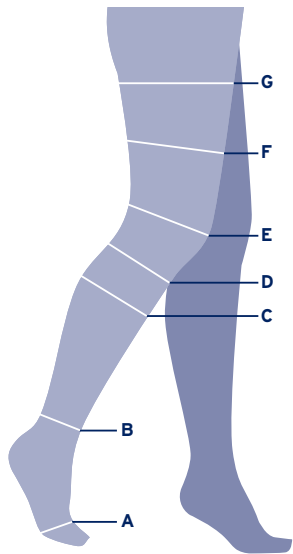

Maattabel

JOBST® FarrowWrap® handverband

Meetpunt		XS	S	M	L
Ⓐ	Omtrek aanzet vingers	< 18 cm	18-20 cm	20-22 cm	> 22 cm
Ⓑ	Omtrek handpalm	< 19 cm	19-21 cm	21-23 cm	> 24 cm

Maattabel

JOBST® Farrow vingerverband

Maattabel

JOBST® FarrowWrap® teenverband

Meetpunt	XS	S	M	L
A Omvang voorvoet	20-22 cm	22-24 cm	24-26 cm	26-28 cm

Maattabel

JOBST® FarrowWrap® voetverband

Meetpunt		XS	S	M	L	XL
(A)	Omvang voorvoet	22-24 cm	25-27 cm	28-30 cm	31-34 cm	35-40 cm
I (A)	Voetlengte normaal (-2 cm / +2 cm*)	16,5 cm	18 cm	19,5 cm	21 cm	23 cm
I (A)	Voetlengte lang (-2 cm / +2 cm*)	18,5 cm	20 cm	21,5 cm	23 cm	25 cm

* De lengtematen hebben een marge van 2 cm naar boven en naar beneden

Maattabel

JOBST® FarrowHybrid AD voetcompressie

	S	M	L
Schoenmaat	34-39	39,5-42	42,5-46

Maattabel

JOBST® FarrowWrap® onderbeenverband

Meetpunt		XS	S	M	L	XL
ⓑ	Enkelomvang	20-27 cm	25-32 cm	30-38 cm	37-44 cm	45-52 cm
ⓒ	Kuitomvang	35-45 cm	40-52 cm	48-60 cm	55-65 cm	60-70 cm
<i>l</i> ⓓ	Normale lengte (-2 cm / +2 cm*)	37 cm	39 cm	41 cm	43 cm	44 cm
<i>l</i> ⓓ	Lange lengte (-2 cm / +2 cm*)	42 cm	44 cm	46 cm	48 cm	49 cm

Maattabel

JOBST® FarrowWrap® knieverband

Meetpunt		XS	S	M	L	XL
Ⓒ	Kuitomvang	36-43 cm	42-50 cm	48-58 cm	53-63 cm	58-68 cm
Ⓕ	Omtrek 10 cm boven knie	47-52 cm	53-59 cm	60-66 cm	67-73 cm	74-80 cm

Maattabel

JOBST® FarrowWrap® bovenbeenverband
(incl. knieverband)