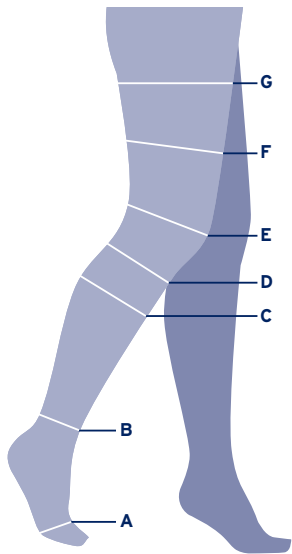

Maattabel

JOBST® FarrowWrap® teenverband

Meetpunt	XS	S	M	L
A Omvang voorvoet	20-22 cm	22-24 cm	24-26 cm	26-28 cm

Maattabel

JOBST® FarrowWrap® voetverband

Meetpunt		XS	S	M	L	XL
(A)	Omvang voorvoet	22-24 cm	25-27 cm	28-30 cm	31-34 cm	35-40 cm
I (A)	Voetlengte normaal (-2 cm / +2 cm*)	16,5 cm	18 cm	19,5 cm	21 cm	23 cm
I (A)	Voetlengte lang (-2 cm / +2 cm*)	18,5 cm	20 cm	21,5 cm	23 cm	25 cm

* De lengtematen hebben een marge van 2 cm naar boven en naar beneden

Maattabel

JOBST® FarrowHybrid AD voetcompressie

	S	M	L
Schoenmaat	34-39	39,5-42	42,5-46

Maattabel

JOBST® FarrowWrap® onderbeenverband

Meetpunt		XS	S	M	L	XL
ⓑ	Enkelomvang	20-27 cm	25-32 cm	30-38 cm	37-44 cm	45-52 cm
ⓒ	Kuitomvang	35-45 cm	40-52 cm	48-60 cm	55-65 cm	60-70 cm
<i>l</i> ⓓ	Normale lengte (-2 cm / +2 cm*)	37 cm	39 cm	41 cm	43 cm	44 cm
<i>l</i> ⓓ	Lange lengte (-2 cm / +2 cm*)	42 cm	44 cm	46 cm	48 cm	49 cm

Maattabel

JOBST® FarrowWrap® knieverband

Meetpunt		XS	S	M	L	XL
Ⓒ	Kuitomvang	36-43 cm	42-50 cm	48-58 cm	53-63 cm	58-68 cm
Ⓕ	Omtrek 10 cm boven knie	47-52 cm	53-59 cm	60-66 cm	67-73 cm	74-80 cm

Maattabel

JOBST® FarrowWrap® bovenbeenverband
(incl. knieverband)

Meetpunt		XS	S	M	L	XL
ⓕ	Omtrek 10 cm boven knie	45-52 cm	50-59 cm	60-66 cm	67-73 cm	74-80 cm
ⓖ	Omtrek bovenbeen	50-70 cm	60-75 cm	70-80 cm	75-90 cm	85-100 cm
I ⓔ-ⓖ	Korte lengte	18 cm	18 cm	18 cm	18 cm	18 cm
I ⓔ-ⓖ	Normale lengte	23 cm	23 cm	23 cm	23 cm	23 cm
I ⓔ-ⓖ	Lange lengte	29 cm	29 cm	29 cm	29 cm	29 cm