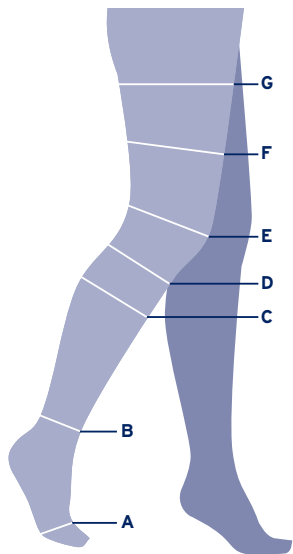

Maattabel

JOBST® FarrowWrap® handverband

Meetpunt		XS	S	M	L
Ⓐ	Omtrek aanzet vingers	< 18 cm	18-20 cm	20-22 cm	> 22 cm
Ⓑ	Omtrek handpalm	< 19 cm	19-21 cm	21-23 cm	> 24 cm

Maattabel

JOBST® Farrow vingerverband

Maattabel

JOBST® FarrowWrap® teenverband

Meetpunt	XS	S	M	L
A Omvang voorvoet	20-22 cm	22-24 cm	24-26 cm	26-28 cm

Maattabel

JOBST® FarrowWrap® voetverband

Meetpunt		XS	S	M	L	XL
(A)	Omvang voorvoet	22-24 cm	25-27 cm	28-30 cm	31-34 cm	35-40 cm
I (A)	Voetlengte normaal (-2 cm / +2 cm*)	16,5 cm	18 cm	19,5 cm	21 cm	23 cm
I (A)	Voetlengte lang (-2 cm / +2 cm*)	18,5 cm	20 cm	21,5 cm	23 cm	25 cm

* De lengtematen hebben een marge van 2 cm naar boven en naar beneden

Maattabel

JOBST® FarrowHybrid AD voetcompressie

	S	M	L
Schoenmaat	34-39	39,5-42	42,5-46

Maattabel

JOBST® FarrowWrap® onderbeenverband

Meetpunt		XS	S	M	L	XL
ⓑ	Enkelomvang	20-27 cm	25-32 cm	30-38 cm	37-44 cm	45-52 cm
ⓒ	Kuitomvang	35-45 cm	40-52 cm	48-60 cm	55-65 cm	60-70 cm
<i>l</i> ⓓ	Normale lengte (-2 cm / +2 cm*)	37 cm	39 cm	41 cm	43 cm	44 cm
<i>l</i> ⓓ	Lange lengte (-2 cm / +2 cm*)	42 cm	44 cm	46 cm	48 cm	49 cm

Maattabel

JOBST® FarrowWrap® knieverband

Meetpunt		XS	S	M	L	XL
Ⓒ	Kuitomvang	36-43 cm	42-50 cm	48-58 cm	53-63 cm	58-68 cm
Ⓕ	Omtrek 10 cm boven knie	47-52 cm	53-59 cm	60-66 cm	67-73 cm	74-80 cm

Maattabel

JOBST® FarrowWrap® bovenbeenverband
(incl. knieverband)