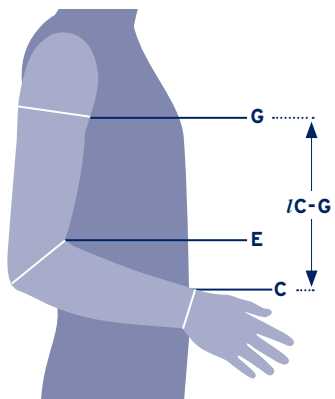

Maattabel

JOBST® FarrowWrap® armverband confectie

Meetpunt		S	M	L
ⓐ	Oksel	22-29 cm	29-37 cm	32-44 cm
ⓔ	Elleboog	22-26 cm	26-32 cm	30-39 cm
ⓒ	Pols	14-17 cm	16-19 cm	19-22 cm
Lengte		Kort	Normaal	Lang
<i>l</i> ⓐ-ⓒ		38-42 cm	42-46 cm	46-50 cm

Maattabel

JOBST® FarrowWrap® handverband

Meetpunt		XS	S	M	L
Ⓐ	Omtrek aanzet vingers	< 18 cm	18-20 cm	20-22 cm	> 22 cm
Ⓑ	Omtrek handpalm	< 19 cm	19-21 cm	21-23 cm	> 24 cm

Maattabel

JOBST® Farrow vingerverband

Meetpunt		1	2	3	4	5	6	7	8
A	Omtrek aanzet vingers	16,6-18,0 cm	16,6-18,0 cm	18,0-19,5 cm	18,0-19,5 cm	18,0-19,5 cm	19,5-21,5 cm	19,5-21,5 cm	21,5-23,1 cm
C	Pols	15,6-16,7 cm	16,7-18,1 cm	15,9-17,0 cm	17,0-18,5 cm	18,5-20,4 cm	17,2-18,7 cm	18,7-20,6 cm	18,3-20,1 cm

Maattabel

JOBST® FarrowWrap® teenverband

Meetpunt	XS	S	M	L
A Omvang voorvoet	20-22 cm	22-24 cm	24-26 cm	26-28 cm

Maattabel

JOBST® FarrowWrap® voetverband

Meetpunt		XS	S	M	L	XL
(A)	Omvang voorvoet	22-24 cm	25-27 cm	28-30 cm	31-34 cm	35-40 cm
I (A)	Voetlengte normaal (-2 cm / +2 cm*)	16,5 cm	18 cm	19,5 cm	21 cm	23 cm
I (A)	Voetlengte lang (-2 cm / +2 cm*)	18,5 cm	20 cm	21,5 cm	23 cm	25 cm