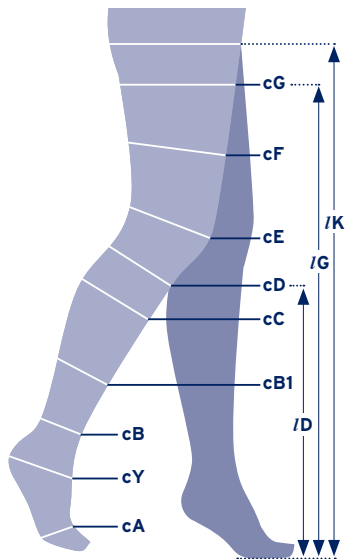

Maten zijn in cm

Maat ▶	I		II		III	IV		V	VI			
Meetpunt ▼	I	I Plus	II	II Plus	III	III Plus	IV	IV Plus	V	V Plus	VI	VI Plus
<b>cT</b>	> 80		> 90		> 90		> 110		> 110		> 120	
<b>cH</b>	> 95		> 105		> 105		> 125		> 125		> 135	
<b>cG Siliconenband</b>	43-48	49-57	45-52	53-62	49-56	57-67	53-60	61-72	56-64	65-77	60-68	69-81
<b>cG</b>	43 - 57		45 - 62		49 - 67		53 - 72		56 - 77		60 - 81	
<b>cF</b>	39 - 52		41 - 56		44 - 60		47 - 65		50 - 69		53 - 73	
<b>cE</b>	30 - 37		33 - 40		35 - 43		37 - 45		39 - 48		41 - 51	
<b>cD</b>	27 - 33		29 - 36		32 - 39		34 - 42		36 - 45		38 - 48	
<b>cC</b>	28 - 34		30 - 37		33 - 40		35 - 43		37 - 46		39 - 49	
<b>cB1</b>	23 - 27		24 - 29		26 - 32		29 - 35		31 - 37		33 - 39	
<b>cB</b>	18 - 20		20 - 22		22 - 24		24 - 26		26 - 28		28 - 30	
<b>cY</b>	26 - 31		28 - 33		29 - 35		31 - 37		32 - 38		33 - 40	
<b>cA</b>	17 - 22		19 - 24		21 - 26		23 - 29		25 - 32		27 - 34	

### Lengte D

ID petite: 34 - 38 cm  
ID regular: 39 - 45 cm

### Lengte G

IG petite: 60 - 69 cm  
IG regular: 69 - 80 cm  
IG lang\*: 80 - 90 cm