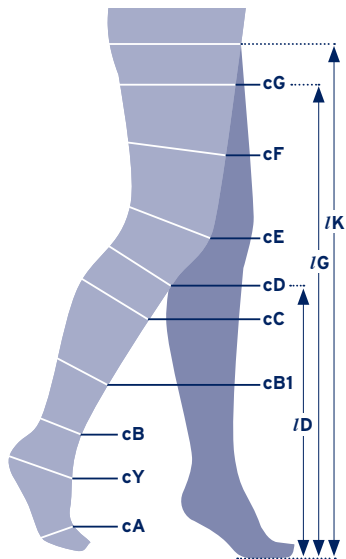

Maat ▶	I		II		III		IV		V		VI	
Meetpunt ▼	I	I Plus	II	II Plus	III	III Plus	IV	IV Plus	V	V Plus	VI	VI Plus
<b>cT</b>	> 80		> 90		> 90		> 110		> 110		> 120	
<b>cH</b>	> 95		> 105		> 105		> 125		> 125		> 135	
<b>cG Siliconenband</b>	43-48	49-57	45-52	53-62	49-56	57-67	53-60	61-72	56-64	65-77	60-68	69-81
<b>cG</b>	43 - 57		45 - 62		49 - 67		53 - 72		56 - 77		60 - 81	
<b>cF</b>	39 - 52		41 - 56		44 - 60		47 - 65		50 - 69		53 - 73	
<b>cE</b>	30 - 37		33 - 40		35 - 43		37 - 45		39 - 48		41 - 51	
<b>cD</b>	27 - 33		29 - 36		32 - 39		34 - 42		36 - 45		38 - 48	
<b>cC</b>	28 - 34		30 - 37		33 - 40		35 - 43		37 - 46		39 - 49	
<b>cB1</b>	23 - 27		24 - 29		26 - 32		29 - 35		31 - 37		33 - 39	
<b>cB</b>	18 - 20		20 - 22		22 - 24		24 - 26		26 - 28		28 - 30	
<b>cY</b>	26 - 31		28 - 33		29 - 35		31 - 37		32 - 38		33 - 40	
<b>cA</b>	17 - 22		19 - 24		21 - 26		23 - 29		25 - 32		27 - 34	

### Lengte D

ID petite: 34 - 38 cm  
ID regular: 39 - 45 cm

### Lengte G

IG petite: 60 - 69 cm  
IG regular: 69 - 80 cm

### Lengte K (voor panty)

IK petite: 65 - 75 cm  
IK regular: 75 - 85 cm

\*alleen beschikbaar als panty

Eén voetlengte per standaardmaat (voetlengte is afhankelijk van lengtemaat).

Maten zijn in cm

Maat ▶	I	II	III	IV	V	VI
Meetpunt ▼						
<b>cG</b>	42 - 44	46 - 48	50 - 52	54 - 56	58 - 60	62 - 64
<b>cF</b>	39 - 41	42 - 44	45 - 47	48 - 50	51 - 53	54 - 56
<b>cE</b>	29 - 31	32 - 34	35 - 37	38 - 40	41 - 43	44 - 46
<b>cD</b>	26 - 28	29 - 31	32 - 34	35 - 37	38 - 40	41 - 43
<b>cC</b>	29 - 30	31 - 33	34 - 36	37 - 39	40 - 42	43 - 45
<b>cB1</b>	23 - 24	25 - 26	27 - 28	29 - 30	31 - 32	33 - 34
<b>cB</b>	18 - 19	20 - 21	22 - 23	24 - 25	26 - 27	28 - 29
<b>cY</b>	27 - 28	29 - 30	31 - 32	33 - 34	35 - 36	37 - 38
<b>cA</b>	18 - 19	20 - 21	22 - 23	24 - 25	26 - 27	28 - 29