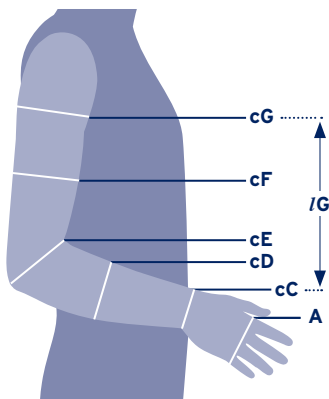

### Lengtematen Elvarex voor standaardmaten 4 t/m 14

ID petite: 36 - 39 cm

ID regular: 40 - 43 cm

Gemiddelde voetlengte open teen 16 cm.

# Maattabel

**JOBST® Elvarex Soft**

Maten zijn in cm

Maat ▶	I	I Plus	II	II Plus	III	III Plus	IV	IV Plus	V	V Plus	VI	VI Plus
Meetpunt ▼												
<b>cD</b>	28-32	32-36	30-34	34-38	32-36	36-40	34-38	38-42	36-40	40-44	38-42	42-46
<b>cC</b>	29-33	33-37	31-35	35-39	33-37	37-41	35-39	39-43	37-41	41-45	39-43	43-47
<b>cB1</b>	23-26	24-27	25-28	26-29	27-30	28-31	29-32	30-33	31-34	32-35	33-36	34-37
<b>cB</b>	18 - 20	20 - 22	22 - 24	24 - 26	26 - 28	28 - 30	30 - 32	32 - 34	34 - 36	36 - 38	38 - 40	40 - 42
<b>cY</b>	26 - 31	28 - 33	29 - 35	31 - 37	32 - 38	33 - 39	34 - 40	35 - 41	36 - 42	37 - 43	38 - 44	39 - 45
<b>cA</b>	17 - 22	19 - 24	21 - 26	23 - 29	25 - 32	27 - 34	29 - 36	31 - 38	33 - 40	35 - 42	37 - 44	39 - 46

## Lengte D

ID petite: 34 - 38 cm

ID regular: 39 - 45 cm

Maten zijn in cm

Maat	Small	Medium	Large
<b>JOBST Bella Lite armkous klasse 1 en 2 (15-20 mm Hg en 20-30 mm Hg*)</b>			
<b>Omvang pols (C)</b>	14 - 20 cm	16 - 22 cm	18 - 24 cm
<b>Omvang midden onderarm (D)</b>	18 - 23 cm	23 - 29 cm	29 - 34 cm
<b>Omvang midden bovenarm (F)</b>	22 - 40 cm	27 - 45 cm	33 - 51 cm
<b>JOBST Bella Lite handschoen klasse 1 en 2 (15-20 mm Hg en 20-30 mm Hg*)</b>			
<b>Omvang handpalm (A)</b>	15 - 29 cm	19 - 22 cm	22 - 26 cm
<b>Omvang pols (C)</b>	14 - 20 cm	16 - 22 cm	18 - 24 cm