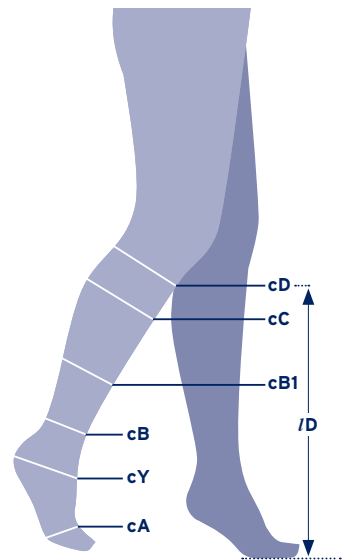

# Maattabel

**JOBST® forMen Ambition / JOBST® forMen Explore**

Maten zijn in cm

Maat ▶	1	2	3	4	5	6
Meetpunt ▼						
<b>cD</b>	28 - 34	31 - 38	34 - 41	37 - 46	40 - 49	42 - 52
<b>cC</b>	30 - 36	32 - 40	34 - 43	38 - 47	40 - 50	43 - 53
<b>cB1</b>	23,5 - 27,5	26 - 30,5	28,5 - 33	31 - 36,5	33,5 - 39	35,5 - 41,5
<b>cB</b>	18 - 20	20 - 22	22 - 24	24 - 26	26 - 28	28 - 30
<b>cY</b>	26 - 31	28 - 33	29 - 35	31 - 37	32 - 38	33 - 40
<b>cA</b>	17 - 22	19 - 24	21 - 26	23 - 29	25 - 32	27 - 34

## Lengte D

!D regular: 39 - 45 cm

!D lang: 45 - 51 cm

Maten zijn in cm

Maat ▶	4	5 + 6	7 + 8	9 + 10	11 + 12	13 + 14
Meetpunt ▼						
<b>cD</b>	26 - 28	29 - 31	32 - 34	35 - 37	38 - 40	41 - 43
<b>cC</b>	29 - 30	31 - 33	34 - 36	37 - 39	40 - 42	43 - 45
<b>cB1</b>	23 - 24	25 - 26	27 - 28	29 - 30	31 - 32	33 - 34
<b>cB</b>	18 - 19	20 - 21	22 - 23	24 - 25	26 - 27	28 - 29
<b>cY</b>	27 - 28	29 - 30	31 - 32	33 - 34	35 - 36	37 - 38
<b>cA</b>	18 - 19	20 - 21	22 - 23	24 - 25	26 - 27	28 - 29

### Lengtematen Elvarex voor standaardmaten 4 t/m 14

ID petite: 36 - 39 cm

ID regular: 40 - 43 cm

Gemiddelde voetlengte open teen 16 cm.

# Maattabel

**JOBST® Elvarex Soft**

Maten zijn in cm

Maat ▶	I	I Plus	II	II Plus	III	III Plus	IV	IV Plus	V	V Plus	VI	VI Plus
Meetpunt ▼												
<b>cD</b>	28-32	32-36	30-34	34-38	32-36	36-40	34-38	38-42	36-40	40-44	38-42	42-46
<b>cC</b>	29-33	33-37	31-35	35-39	33-37	37-41	35-39	39-43	37-41	41-45	39-43	43-47
<b>cB1</b>	23-26	24-27	25-28	26-29	27-30	28-31	29-32	30-33	31-34	32-35	33-36	34-37
<b>cB</b>	18 - 20	20 - 22	22 - 24	24 - 26	26 - 28	28 - 30	30 - 32	32 - 34	34 - 36	36 - 38	38 - 40	40 - 42
<b>cY</b>	26 - 31	28 - 33	29 - 35	31 - 37	32 - 38	33 - 39	34 - 40	35 - 41	36 - 42	37 - 43	38 - 44	39 - 45
<b>cA</b>	17 - 22	19 - 24	21 - 26	23 - 29	25 - 32	27 - 34	29 - 36	31 - 38	33 - 40	35 - 42	37 - 44	39 - 46