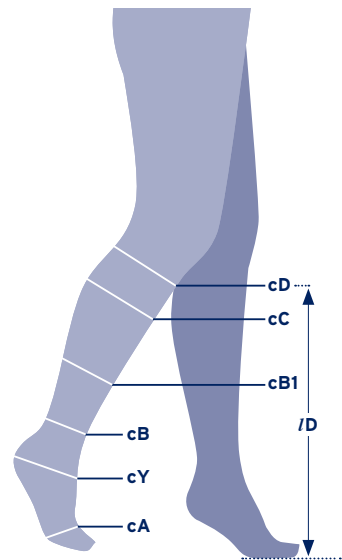

### Lengtematen Elvarex voor standaardmaten 4 t/m 14

ID petite: 36 - 39 cm

ID regular: 40 - 43 cm

Gemiddelde voetlengte open teen 16 cm.

# Maattabel

**JOBST® Elvarex Soft**

Maten zijn in cm

Maat ▶	I	I Plus	II	II Plus	III	III Plus	IV	IV Plus	V	V Plus	VI	VI Plus
Meetpunt ▼												
<b>cD</b>	28-32	32-36	30-34	34-38	32-36	36-40	34-38	38-42	36-40	40-44	38-42	42-46
<b>cC</b>	29-33	33-37	31-35	35-39	33-37	37-41	35-39	39-43	37-41	41-45	39-43	43-47
<b>cB1</b>	23-26	24-27	25-28	26-29	27-30	28-31	29-32	30-33	31-34	32-35	33-36	34-37
<b>cB</b>	18 - 20	20 - 22	22 - 24	24 - 26	26 - 28	28 - 30	30 - 32	32 - 34	34 - 36	36 - 38	38 - 40	40 - 42
<b>cY</b>	26 - 31	28 - 33	29 - 35	31 - 37	32 - 38	33 - 39	34 - 40	35 - 41	36 - 42	37 - 43	38 - 44	39 - 45
<b>cA</b>	17 - 22	19 - 24	21 - 26	23 - 29	25 - 32	27 - 34	29 - 36	31 - 38	33 - 40	35 - 42	37 - 44	39 - 46

## Lengte D

ID petite: 34 - 38 cm

ID regular: 39 - 45 cm

Maten zijn in cm

Maat	Small	Medium	Large
<b>JOBST Bella Lite armkous klasse 1 en 2 (15-20 mm Hg en 20-30 mm Hg*)</b>			
<b>Omvang pols (C)</b>	14 - 20 cm	16 - 22 cm	18 - 24 cm
<b>Omvang midden onderarm (D)</b>	18 - 23 cm	23 - 29 cm	29 - 34 cm
<b>Omvang midden bovenarm (F)</b>	22 - 40 cm	27 - 45 cm	33 - 51 cm
<b>JOBST Bella Lite handschoen klasse 1 en 2 (15-20 mm Hg en 20-30 mm Hg*)</b>			
<b>Omvang handpalm (A)</b>	15 - 29 cm	19 - 22 cm	22 - 26 cm
<b>Omvang pols (C)</b>	14 - 20 cm	16 - 22 cm	18 - 24 cm