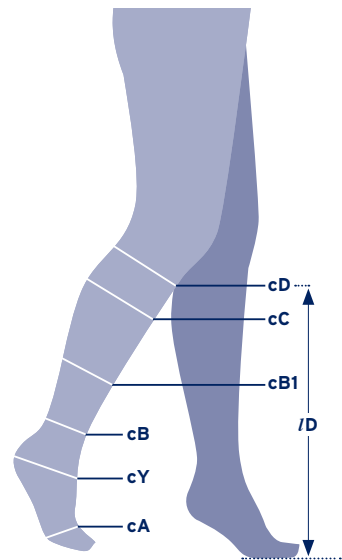

### Lengtemaat G

/G: 69 - 74 cm

# Maattabel

**JOBST® forMen Ambition / JOBST® forMen Explore**

Maten zijn in cm

Maat ▶	1	2	3	4	5	6
Meetpunt ▼						
<b>cD</b>	28 - 34	31 - 38	34 - 41	37 - 46	40 - 49	42 - 52
<b>cC</b>	30 - 36	32 - 40	34 - 43	38 - 47	40 - 50	43 - 53
<b>cB1</b>	23,5 - 27,5	26 - 30,5	28,5 - 33	31 - 36,5	33,5 - 39	35,5 - 41,5
<b>cB</b>	18 - 20	20 - 22	22 - 24	24 - 26	26 - 28	28 - 30
<b>cY</b>	26 - 31	28 - 33	29 - 35	31 - 37	32 - 38	33 - 40
<b>cA</b>	17 - 22	19 - 24	21 - 26	23 - 29	25 - 32	27 - 34

## Lengte D

!D regular: 39 - 45 cm

!D lang: 45 - 51 cm

Maten zijn in cm

Maat ▶	4	5 + 6	7 + 8	9 + 10	11 + 12	13 + 14
Meetpunt ▼						
<b>cD</b>	26 - 28	29 - 31	32 - 34	35 - 37	38 - 40	41 - 43
<b>cC</b>	29 - 30	31 - 33	34 - 36	37 - 39	40 - 42	43 - 45
<b>cB1</b>	23 - 24	25 - 26	27 - 28	29 - 30	31 - 32	33 - 34
<b>cB</b>	18 - 19	20 - 21	22 - 23	24 - 25	26 - 27	28 - 29
<b>cY</b>	27 - 28	29 - 30	31 - 32	33 - 34	35 - 36	37 - 38
<b>cA</b>	18 - 19	20 - 21	22 - 23	24 - 25	26 - 27	28 - 29

### Lengtematen Elvarex voor standaardmaten 4 t/m 14

ID petite: 36 - 39 cm

ID regular: 40 - 43 cm

Gemiddelde voetlengte open teen 16 cm.